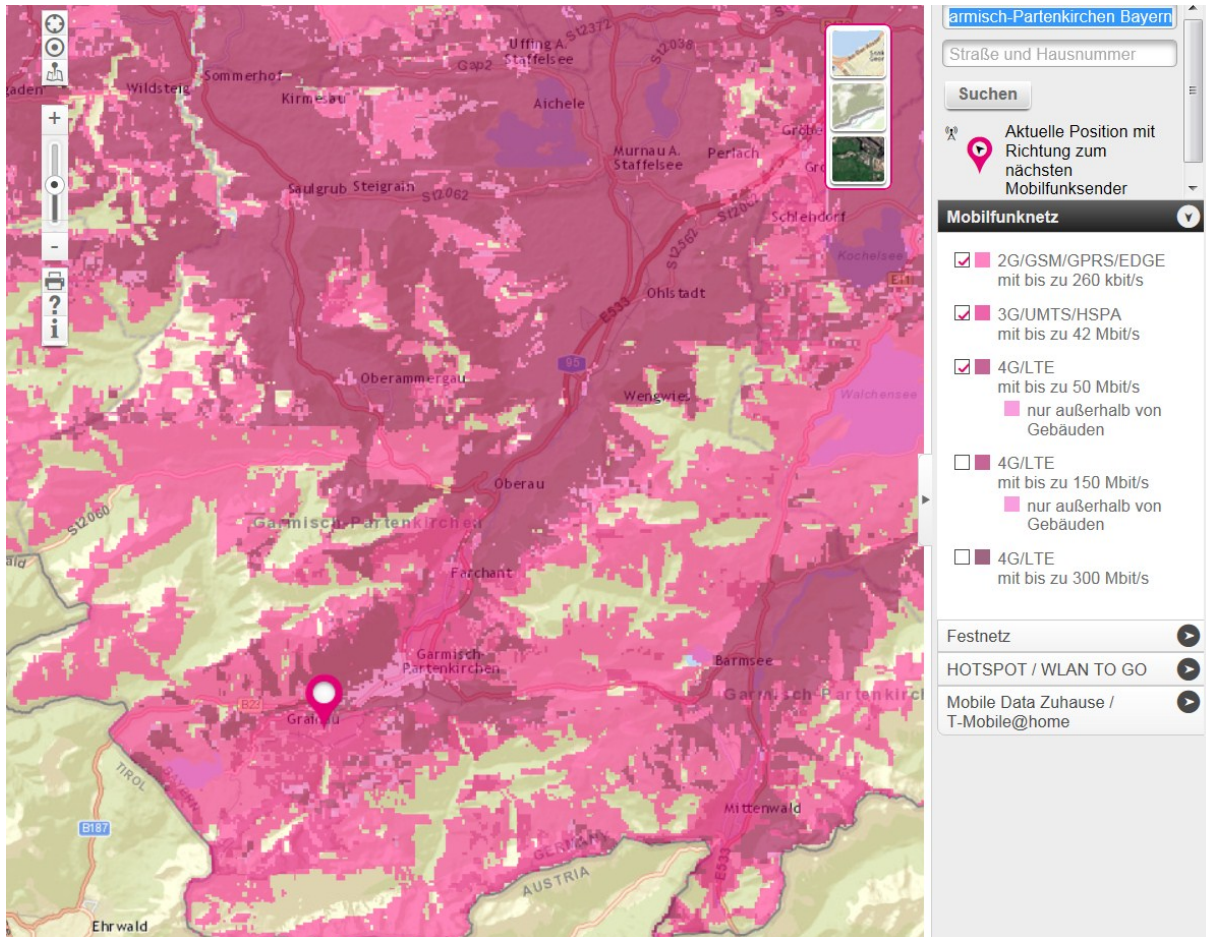

ANLAGE 1

DEUTSCHE TELEKOM

Mobilfunknetzabdeckung Landkreis Miesbach

Mobilfunknetzabdeckung Landkreis Weilheim-Schongau

Mobilfunknetzabdeckung Landkreis Garmisch-Partenkirchen

Mobilfunknetzabdeckung Landkreis Bad Tölz-Wolfratshausen