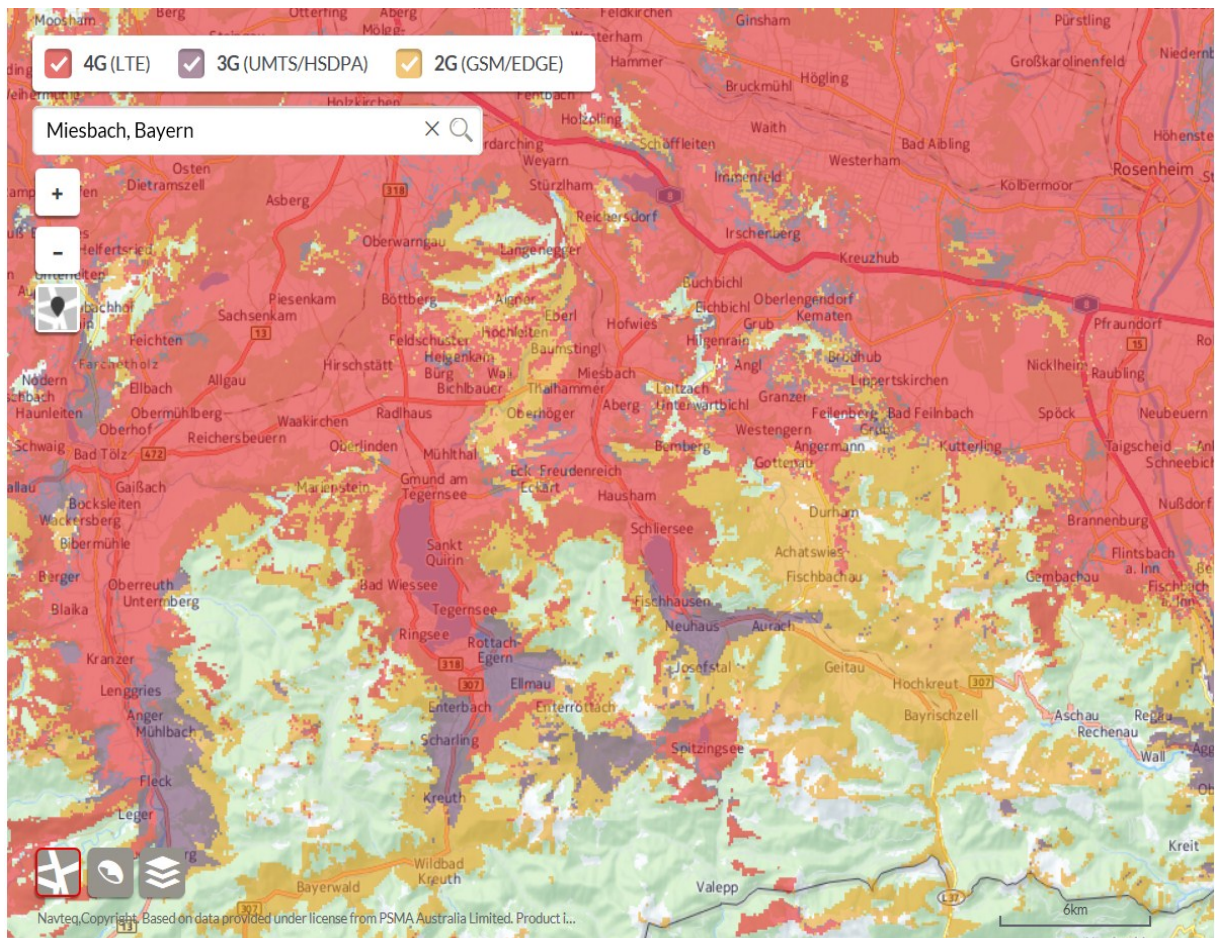

ANLAGE 2

VODAFONE

Mobilfunknetzabdeckung Landkreis Miesbach

Mobilfunknetzabdeckung Landkreis Weilheim-Schongau

Mobilfunknetzabdeckung Landkreis Garmisch-Partenkirchen

Mobilfunknetzabdeckung Landkreis Bad Tölz-Wolfratshausen