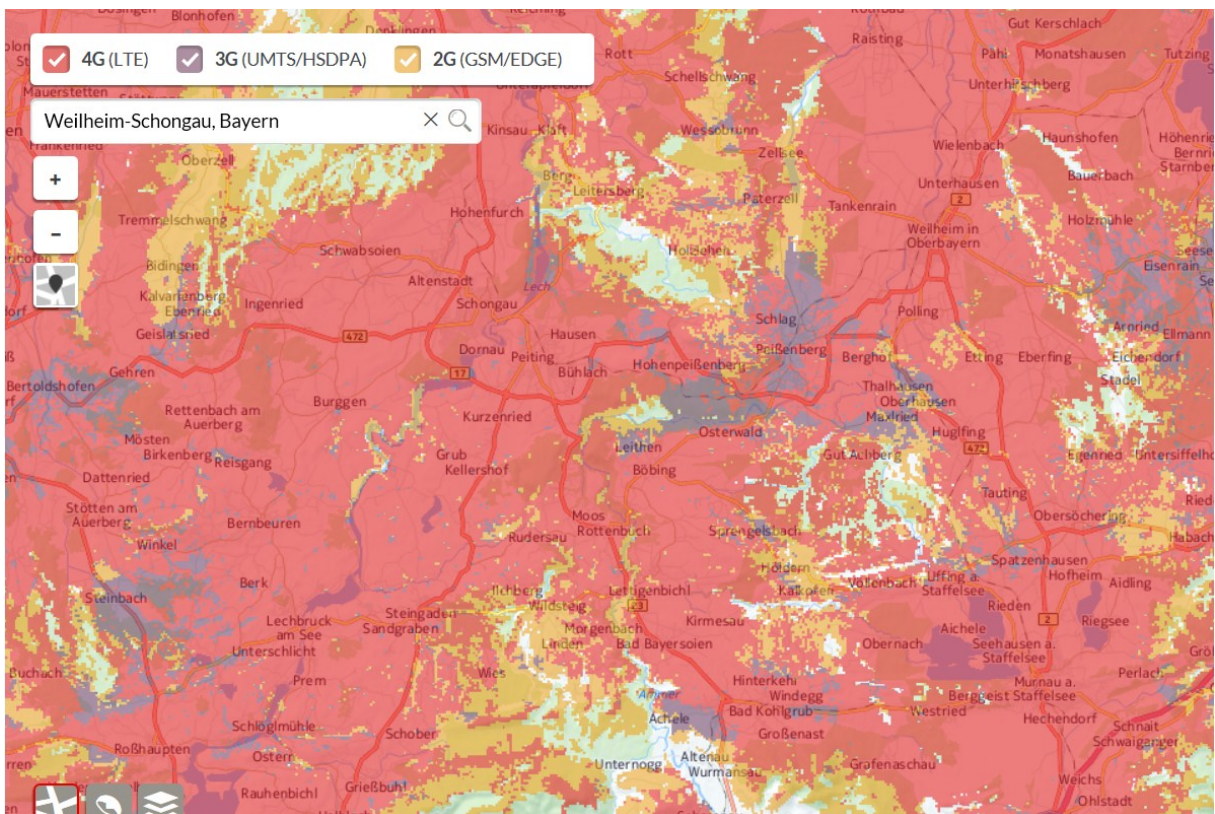

ANLAGE 2

VODAFONE

Mobilfunknetzabdeckung Landkreis Miesbach

Mobilfunknetzabdeckung Landkreis Weilheim-Schongau

Mobilfunknetzabdeckung Landkreis Garmisch-Partenkirchen

Mobilfunknetzabdeckung Landkreis Bad Tölz-Wolfratshausen